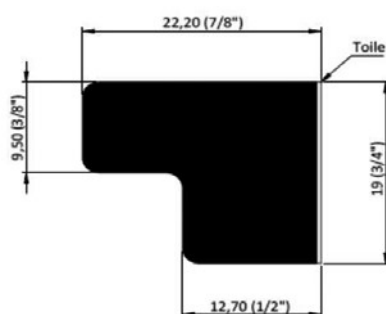

## Billard Band KLEMATCH® P13

L-Profil aus Naturkautchuk - schwarz

Abmessungen	
Verfügbare Längen	0,95 m 1,85 m
Abmessungen	Siehe Zeichnung oben
Technische Daten	
Härte Shore A	43 +/- 3
Rückprall (nach DIN53512)	75% +/- 5%
Rückprallelastizität des Endprodukts (nach Anvis Methode)	75% +/- 5%

KLEMATCH® Standardverpackung: im Karton mit 6 identischen Längen

Für andere Längen, Verpackungen oder besondere Fragen wenden Sie sich bitte an Ihren Ansprechpartnern.

DESIGN, ENTWICKLUNG, HERSTELLUNG

**anvis**