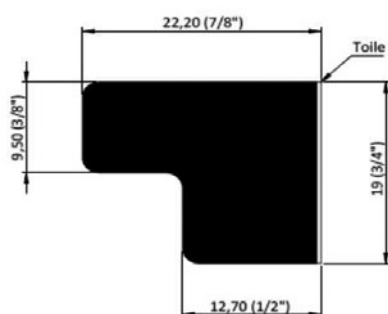

Bande de billard KLEMATCH®P13

Profil L en caoutchouc naturel couleur noire.

Dimensions	
Longueurs nominales disponibles	0,95 m 1,85 m
Dimensions	voir schéma ci-dessus
Caractéristiques techniques	
Dureté Shore A	43 +/- 3
Rebond (selon DIN53512)	75% +/- 5%
Rebond sur produit fini (selon méthode fabricant)	75% +/- 5%

KLEMATCH® conditionnement standard : cartons de six longueurs identiques.
 Pour des longueurs, conditionnements ou autre demande spécifiques contactez-nous !