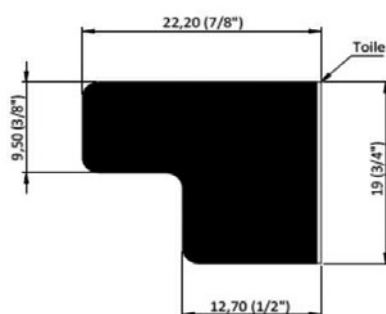

## Billard Band KLEMATCH® P13

L-Profil aus Naturkautchuk - schwarz

Abmessungen	
Verfügbare Längen	0,95 m 1,85 m
Abmessungen	Siehe Zeichnung oben
Technische Daten	
Härte Shore A	43 +/- 3
Rückprall (nach DIN53512)	75% +/- 5%
Rückprallelastizität des Endprodukts (nach Anvis Methode)	75% +/- 5%

KLEMATCH® Standardverpackung: im Karton mit 6 identischen Längen

Für andere Längen, Verpackungen oder besondere Fragen wenden Sie sich bitte an Ihren Ansprechpartnern.

DESIGN, ENTWICKLUNG, HERSTELLUNG

12 rue Henri Darcy – Z.A.C. du Four à Chaux  
58300 DECIZE - France  
www.anvisgroup.com