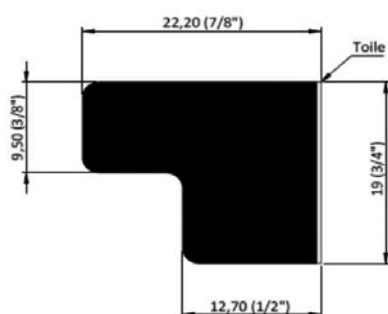

Bande de billard KLEMATCH®P13

Profil L en caoutchouc naturel couleur noire.

Dimensions	
Longueurs nominales disponibles	0,95 m 1,85 m
Dimensions	voir schéma ci-dessus
Caractéristiques techniques	
Dureté Shore A	43 +/- 3
Rebond (selon DIN53512)	75% +/- 5%
Rebond sur produit fini (selon méthode fabricant)	75% +/- 5%

KLEMATCH® conditionnement standard : cartons de six longueurs identiques.
 Pour des longueurs, conditionnements ou autre demande spécifiques contactez-nous !

CONCEPTION-DEVELOPPEMENT-PRODUCTION

12 rue Henri Darcy – Z.A.C. du Four à Chaux
 58300 DECIZE - France
www.anvisgroup.com