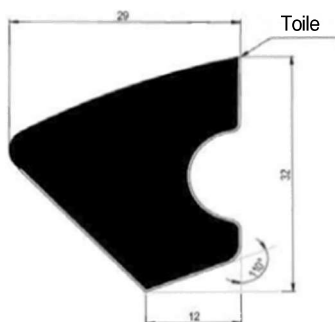

Billard Band KLEMATCH® P37

Viereckiges Gummiprofil, welches aus grauem Naturkautchuk in zwei verfügbare Fertigungen produziert wird

KLEMATCH® P37
 » drei Seiten mit Rohgewebe bezogen
 » für hochwertige und Wettkampf-Billardtische

KLEMATCH® P37 ST
 » ohne Rohgewebe
 » für Freizeit Billardtische

	KLEMATCH® P37		KLEMATCH® P37ST
Abmessungen	Siehe Zeichnung oben		
Verfügbare Längen	1,90 m 2,10 m 2,30 m 2,50 m 2,55 m	2,60 m 2,70 m 2,85 m 3,00 m	1,70 m 1,90 m 2,10 m 2,30 m 2,50 m
Abmessungen	Siehe Zeichnung oben		
Technische Daten	Siehe Zeichnung oben		
Härte Shore A	43 + 3		43 + 3
Rückprall (nach DIN53512)	75% + 5%		75% + 5%
Rückprallelastizität des Endprodukts (nach Anvis Methode)	75% + 5%		75% + 5%

KLEMATCH® Standardverpackung: im Karton mit 6 identischen Längen

Für andere Längen, Verpackungen oder besondere Fragen wenden Sie sich bitte an Ihren Ansprechpartnern.

DESIGN, ENTWICKLUNG, HERSTELLUNG

12 rue Henri Darcy – Z.A.C. du Four à Chaux
 58300 DECIZE - France
www.anvisgroup.com