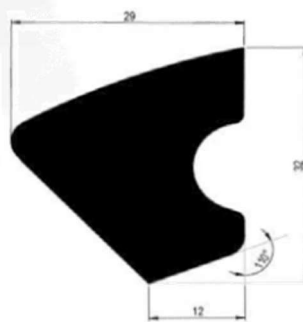

Billard Band KLEMATCH® P37

Viereckiges Gummiprofil, welches aus grauem Naturkautchuk in zwei verfügbare Fertigungen produziert wird

KLEMATCH® P37
 » drei Seiten mit Rohgewebe bezogen
 » für hochwertige und Wettkampf-Billardtische

KLEMATCH® P37 ST
 » ohne Rohgewebe
 » für Freizeit Billardtische

	KLEMATCH® P37		KLEMATCH® P37ST
Abmessungen	Siehe Zeichnung oben		
Verfügbare Längen	1,90 m 2,10 m 2,30 m 2,50 m 2,55 m	2,60 m 2,70 m 2,85 m 3,00 m	1,70 m 1,90 m 2,10 m 2,30 m 2,50 m
Abmessungen	Siehe Zeichnung oben		
Technische Daten	Siehe Zeichnung oben		
Härte Shore A	43 + 3		43 + 3
Rückprall (nach DIN53512)	75% + 5%		75% + 5%
Rückprallelastizität des Endprodukts (nach Anvis Methode)	75% + 5%		75% + 5%

KLEMATCH® Standardverpackung: im Karton mit 6 identischen Längen

Für andere Längen, Verpackungen oder besondere Fragen wenden Sie sich bitte an Ihren Ansprechpartnern.

DESIGN, ENTWICKLUNG, HERSTELLUNG

12 rue Henri Darcy – Z.A.C. du Four à Chaux
 58300 DECIZE - France
www.anvisgroup.com